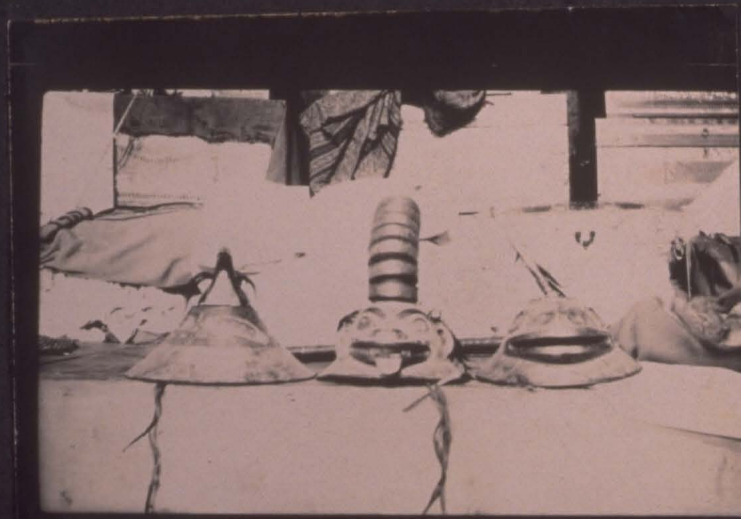

Magenta Printer

KODAK GRAY SCALE

Chulcas.

Kaw-Kete
Yakutat Baskets
maker

an-Nauk
Chulcas
7-10

.00

A

.10